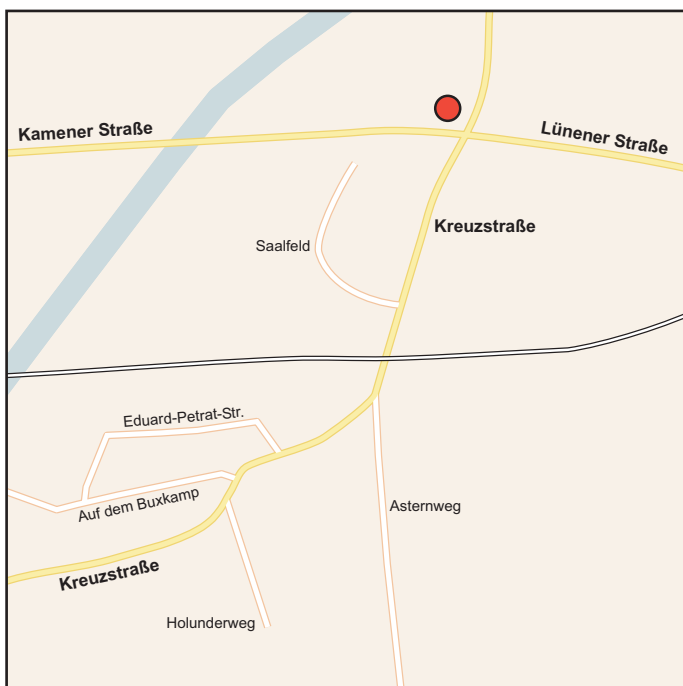

Detailansicht

Wir wünschen Ihnen eine gute und sichere Fahrt zu uns!

PAMP Gruppe
Kreuzstraße 107
44532 Lünen-Beckinghausen
Telefon: 0 23 06 / 20 300-0
Telefax: 0 23 06 / 2 15 80